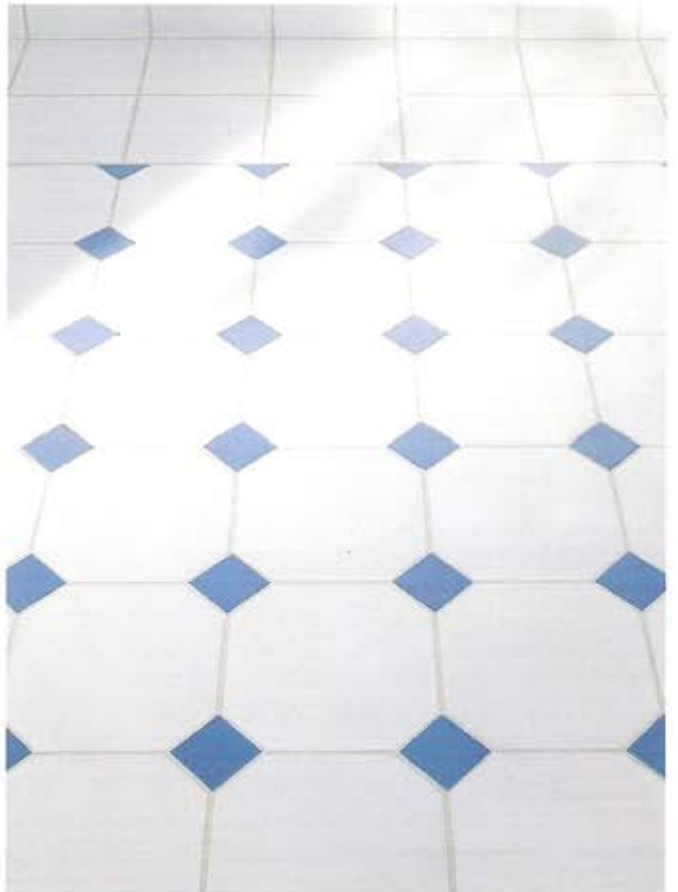

20 x 20 Givre 5300 - Octogone 20 Givre 5340 - Plinthe 8 x 20
Givre 5360 - Cabochon 6 x 6 Outremer 5380